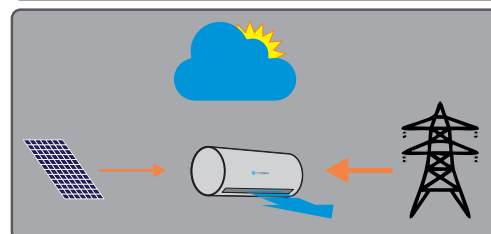

KLIMA KERBEROS

PHOTOVOLTAIC AIR CONDITIONING

Hybridní solární klimatizace

Funkce hybridní solární klimatizace

Solární klimatizace inteligentně kombinuje napájení fotovoltaickými články s napájením ze sítě a preferuje při tom napájení solární pro dosažení maximální úspory energie. Klimatizaci lze ovládat dálkovým ovladačem a při připojení k WiFi i mobilní aplikací.

Výhody

- Vysoké úspory díky moderní technologii
- Efektivní využití solární energie
- Kombinace energie ze sítě a ze slunce
- Široký rozsah vstupního napětí
- Preference solární energie před sítovou
- Snadná instalace během jednoho dne
- S růstem slunečního svitu stoupá potřeba klimatizovat