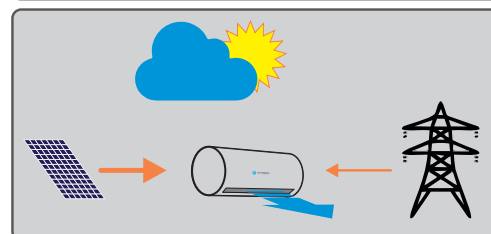

KLIMA KERBEROS

PHOTOVOLTAIC AIR CONDITIONING

Hybridní solární klimatizace

Funkce hybridní solární klimatizace

Solární klimatizace inteligentně kombinuje napájení fotovoltaickými články s napájením ze sítě a preferuje při tom napájení solární pro dosažení maximální úspory energie. Klimatizaci lze ovládat dálkovým ovladačem a při připojení k WiFi i mobilní aplikací.

Výhody

- Vysoké úspory díky moderní technologii
- Efektivní využití solární energie
- Kombinace energie ze sítě a ze slunce
- Široký rozsah vstupního napětí
- Preference solární energie před sítovou
- Snadná instalace během jednoho dne
- S růstem slunečního svitu stoupá potřeba klimatizovat

Inovativní řešení pro úspory energií

KLIMA KERBEROS

PHOTOVOLTAIC AIR CONDITIONING

Hybridní solární klimatizace

Technická data

Napájení			
Solární napájení		90 - 380VDC	
Síťové napájení		200 - 230VAC / 50-60Hz	
FV panely			
Optimální výkon FV panelů	cca 1200 Wp (3 x 410Wp)	cca 1600 Wp (4 x 410Wp)	cca 2000 Wp (5 x 410Wp)
Chlazení			
Výkon (W / BTU)	3.600 / 12.000	5.400 / 18.000	7.200 / 24.000
Rozsah výkonu invertoru (W)	930 - 3.900	1.050 - 5.820	1.290 - 7.590
Příkon (kW)	0,98	1,51	1,87
SEER	22	20	20
EER	0,98	1,51	1,87
Topení			
Výkon (W / BTU)	3.600 / 12.000	5.160 / 17.200	7.140 / 23.800
Rozsah výkonu invertoru (W)	1.120 - 4.000	1.330 - 5.930	1.530 - 7.660
Příkon (kW)	1,12	1,29	1,82
HSPF	11	10	11
COP	12,38	12,41	12,31
Ostatní			
Doporučený objem klimatizovaného prostoru (m ³)	~120	~180	~240
Proudění vzduchu vnitřní jednotkou (m ³ /min)	18,7	30,5	34,2
Maximální délka potrubí (m)	15	15	15
Hlučnost vnitřní jednotky (dB)	40	45	47
Rozměry			
Vnitřní jednotka	895 x 300 x 203	1000 x 310 x 240	1130 x 320 x 245
Venkovní jednotka	795 x 290 x 555	795 x 290 x 555	860 x 304 x 733