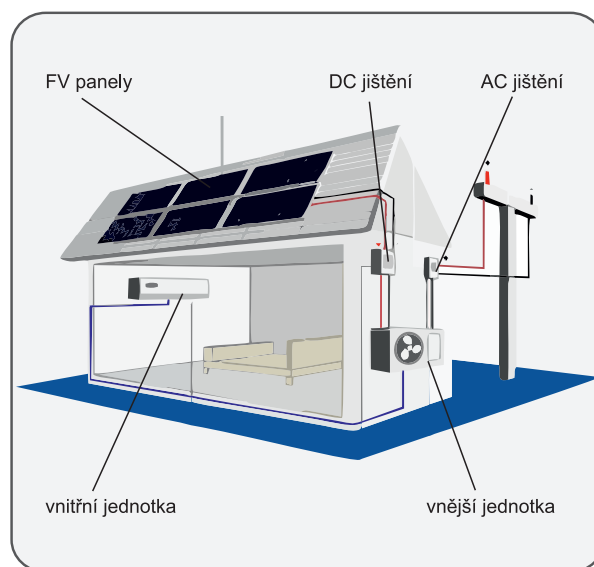

KLIMA KERBEROS

PHOTOVOLTAIC AIR CONDITIONING

Hybridní solární klimatizace

Funkce hybridní solární klimatizace

Solární klimatizace inteligentně kombinuje napájení fotovoltaickými články s napájením ze sítě a preferuje při tom napájení solární pro dosažení maximální úspory energie. Klimatizaci lze ovládat dálkovým ovladačem a při připojení k WiFi i mobilní aplikací.

Výhody

- Vysoké úspory díky moderní technologii
- Efektivní využití solární energie
- Kombinace energie ze sítě a ze slunce
- Široký rozsah vstupního napětí
- Preference solární energie před sítovou
- Snadná instalace během jednoho dne
- S růstem slunečního svitu stoupá potřeba klimatizovat

Inovativní řešení pro úspory energií

KLIMA KERBEROS

PHOTOVOLTAIC AIR CONDITIONING

Hybridní solární klimatizace

Technická data

Napájení			
Solární napájení		90 - 380VDC	
Síťové napájení		200 - 230VAC / 50-60Hz	
FV panely			
Optimální výkon FV panelů	cca 1200 Wp (3 x 410Wp)	cca 1600 Wp (4 x 410Wp)	cca 2000 Wp (5 x 410Wp)
Chlazení			
Výkon (W / BTU)	3.600 / 12.000	5.400 / 18.000	7.200 / 24.000
Rozsah výkonu invertoru (W)	930 - 3.900	1.050 - 5.820	1.290 - 7.590
Příkon (kW)	0,98	1,51	1,87
SEER	22	20	20
EER	0,98	1,51	1,87
Topení			
Výkon (W / BTU)	3.600 / 12.000	5.160 / 17.200	7.140 / 23.800
Rozsah výkonu invertoru (W)	1.120 - 4.000	1.330 - 5.930	1.530 - 7.660
Příkon (kW)	1,12	1,29	1,82
HSPF	11	10	11
COP	12,38	12,41	12,31
Ostatní			
Doporučený objem klimatizovaného prostoru (m ³)	~120	~180	~240
Proudění vzduchu vnitřní jednotkou (m ³ /min)	18,7	30,5	34,2
Maximální délka potrubí (m)	15	15	15
Hlučnost vnitřní jednotky (dB)	40	45	47
Rozměry			
Vnitřní jednotka	895 x 300 x 203	1000 x 310 x 240	1130 x 320 x 245
Venkovní jednotka	795 x 290 x 555	795 x 290 x 555	860 x 304 x 733